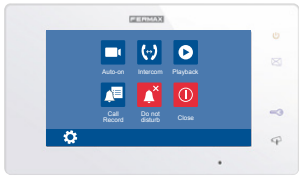

F01401 7 Zoll WAY KIT EFH

- F01416 Türstation mit Regenhaube 155x95x39mm, IP43
- F01412 7 Zoll WAY Sprechstelle
- F01410 WAY Netzteil