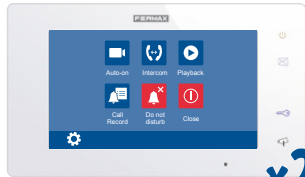

x2

F01402 7 Zoll WAY KIT ZFH

- F01417 Türstation mit Regenhaube 2 Taster 155x95x39mm, IP43
- F01412 7 Zoll WAY Sprechstelle (Wohnung 1)
- F01413 7 Zoll WAY Sprechstelle (Wohnung 2)