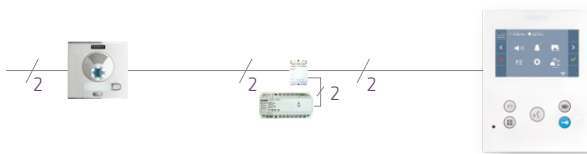

Einfamilien und Zweifamilien KIT

DUOX INSTALLATION DIAGRAM

mit Anrufweiterleitung aufs Smartphone

auch unterwegs erreichbar

WIFI TAUGLICH

F094511 DUOX PLUS VEO-XS WIFI KIT EFH

- F40708 Aluminium Türstation 130x128mm IP43 IK07
- F08948 UP-Kasten für Türstation
- F09449 AP Sprechstelle 4.3 Zoll VEO-XS WiFi
- F09447 Montageplatte Sprechstelle
- F04825 DUOX Netzteil und Filter

F050731 DUOX PLUS VEO-XS WIFI MARINE KIT EFH

- F54338 **Edelstahl** Türstation 150x180mm, IP54 IK09
- F04641 UP-Kasten für Türstation
- F02008 Erweiterungsmodul
- F09449 AP Sprechstelle 4.3 Zoll VEO-XS WIFI
- F09447 Montageplatte Sprechstelle
- F04825 DUOX Netzteil und Filter

WIFI TAUGLICH

x2

F094521 DUOX PLUS VEO-XS WIFI KIT ZFH

- F40008 Türstation mit 2 Taster nebeneinander, 1 Namensschild, IP43 IK07
- F08948 UP-Kasten für Türstation
- F09449 AP Sprechstelle 4.3 Zoll VEO-XS
- F09447 2x Montageplatte Sprechstelle
- F04810 DUOX Netzteil
- F04825 DUOX Netzteil und Filter