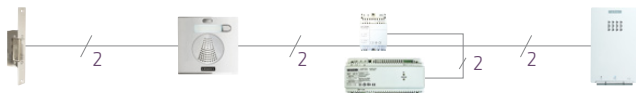

INSTALLATION DIAGRAM

Preisänderungen vorbehalten. Alle Preise exkl. MwSt.