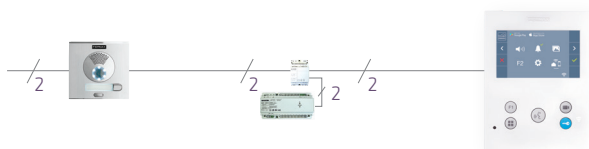

Einfamilien und Zweifamilien KIT

DUOX INSTALLATION DIAGRAM

mit Anrufweiterleitung aufs Smartphone

auch unterwegs erreichbar

F094511 DUOX PLUS VEO-XS WIFI KIT EFH

- F40708 Aluminium Türstation 130x128mm IP43 IK07
- F08948 UP-Kasten für Türstation
- F09449 AP Sprechstelle 4.3 Zoll VEO-XS WiFi
- F09447 Montageplatte Sprechstelle
- F04825 DUOX Netzteil und Filter

F09471 DUOX PLUS VEO-XL WIFI KIT EFH

- F40708 Aluminium Türstation 130x128mm IP43 IK07
- F08948 UP-Kasten für Türstation
- F09468 AP-Sprechstelle 7 Zoll «VEO-XL» WiFi
- F09447 Montageplatte Sprechstelle
- F04825 DUOX Netzteil und Filter

WIFI TAUGLICH

F050731 DUOX PLUS VEO-XS WIFI MARINE KIT EFH

- F44338 **Edelstahl** Türstation 150x180mm, IP54 IK09
- F04641 UP-Kasten für Türstation
- F09449 AP Sprechstelle 4.3 Zoll VEO-XS WIFI
- F09447 Montageplatte Sprechstelle
- F04825 DUOX Netzteil und Filter
- F04802 Netzgerät 12 VAC - 1.0A